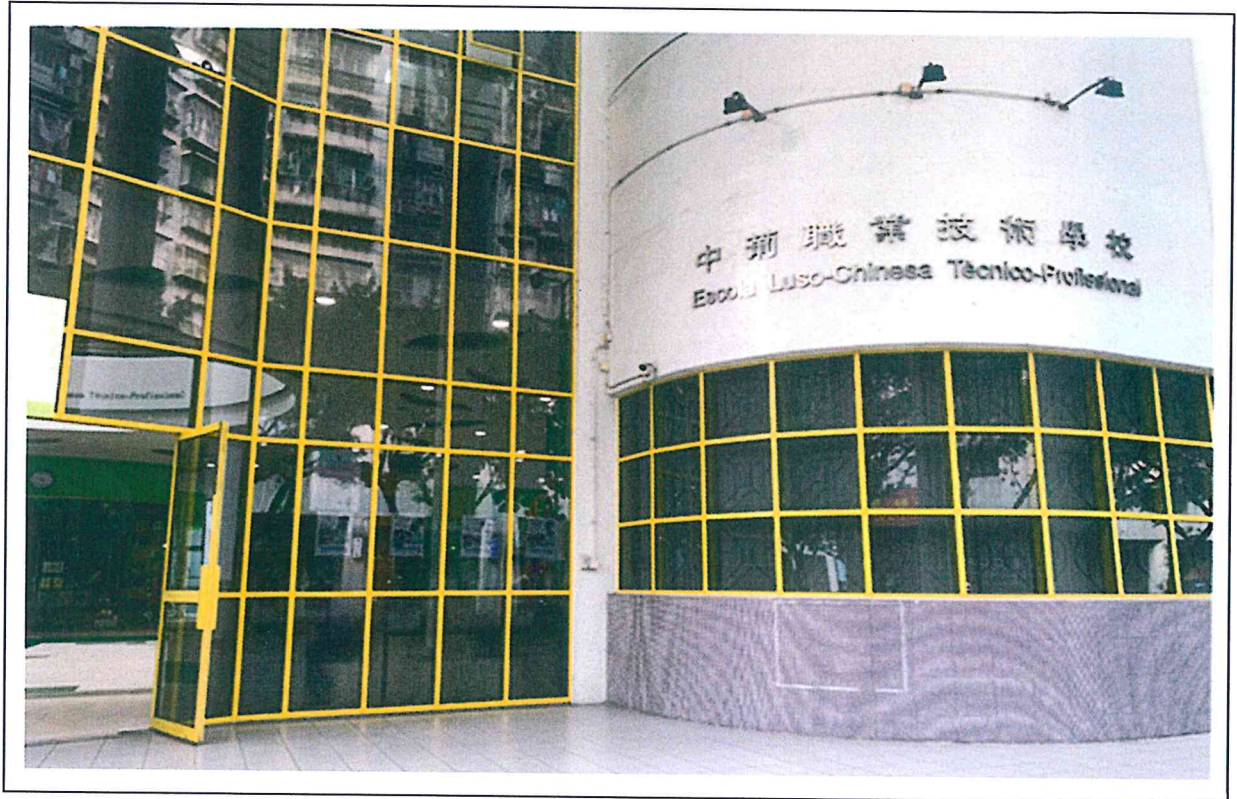

澳門特別行政區政府
Governo da Região Administrativa Especial de Macau
建築、工程及城市規劃專業委員會
Conselho de Arquitectura, Engenharia e Urbanismo

專業知識考試 (筆試) 及 方案設計考試 (筆試) — 地點入口照片
Fotografia da entrada do local onde decorrerá a prova de conhecimentos profissionais
(prova escrita) e a prova de concepção do projecto (prova escrita).

考試地址 - 澳門黑沙環勞動節街中葡職業技術學校

Local da prova escrita - Escola Luso-Chinesa Técnico-Profissional sita na Rua 1.º de Maio
na Areia Preta, Macau.