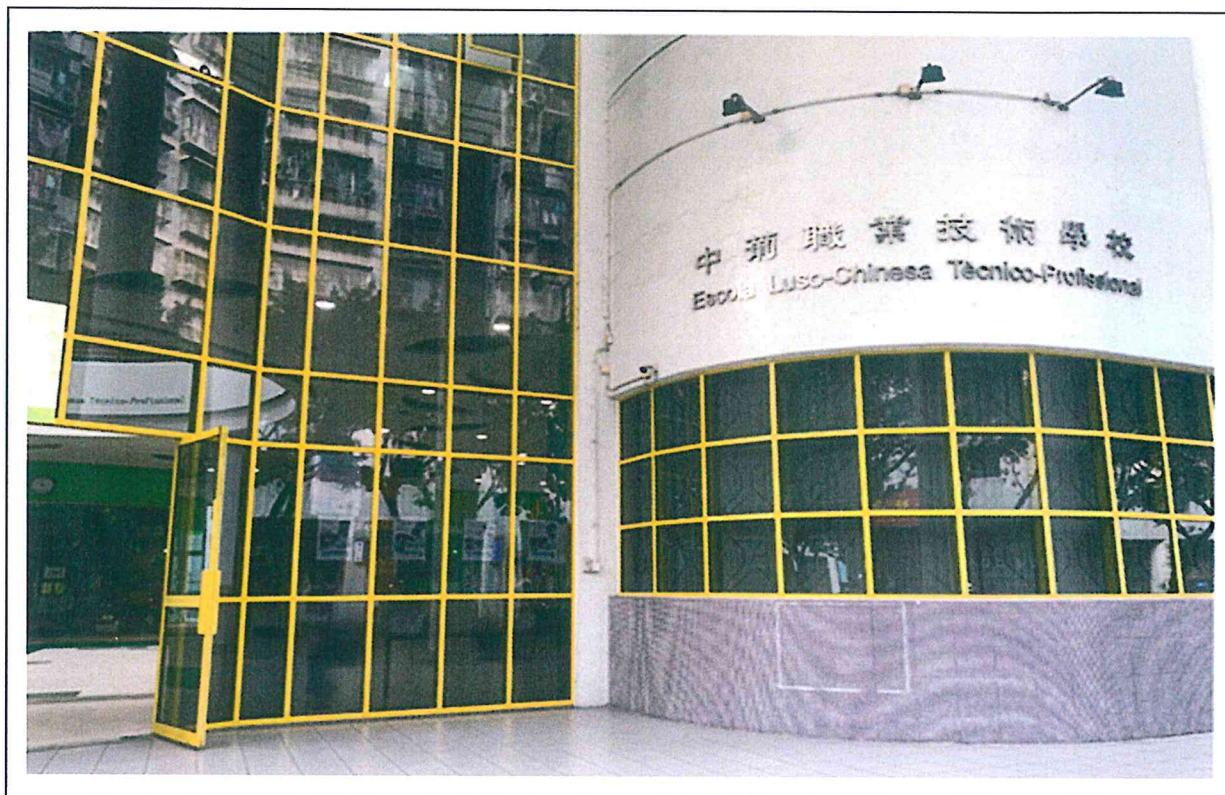

澳門特別行政區政府
Governo da Região Administrativa Especial de Macau
建築、工程及城市規劃專業委員會
Conselho de Arquitectura, Engenharia e Urbanismo

專業知識考試 (筆試) 及 方案設計考試 (筆試) — 地點入口照片
Fotografia da entrada do local onde decorrerá a prova de conhecimentos profissionais
(prova escrita) e a prova de concepção do projecto (prova escrita).

考試地址 - 澳門黑沙環勞動節街中葡職業技術學校

Local da prova escrita - Escola Luso-Chinesa Técnico-Profissional sita na Rua 1.º de Maio
na Areia Preta, Macau.