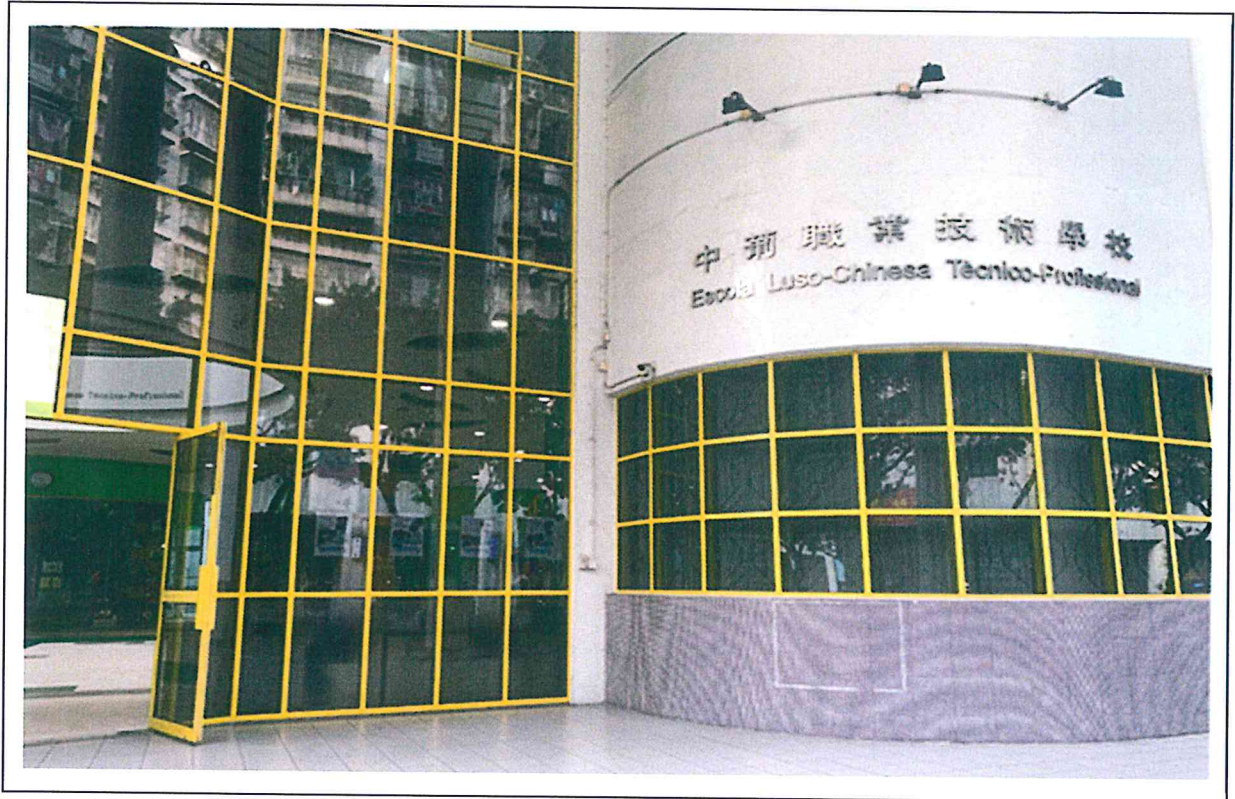

澳門特別行政區政府  
Governo da Região Administrativa Especial de Macau  
建築、工程及城市規劃專業委員會  
Conselho de Arquitectura, Engenharia e Urbanismo

專業知識考試 (筆試) 及 方案設計考試 (筆試) — 地點入口照片  
Fotografia da entrada do local onde decorrerá a prova de conhecimentos profissionais  
(prova escrita) e a prova de concepção do projecto (prova escrita).

考試地址 - 澳門黑沙環勞動節街中葡職業技術學校

Local da prova escrita - Escola Luso-Chinesa Técnico-Profissional sita na Rua 1.º de Maio  
na Areia Preta, Macau.